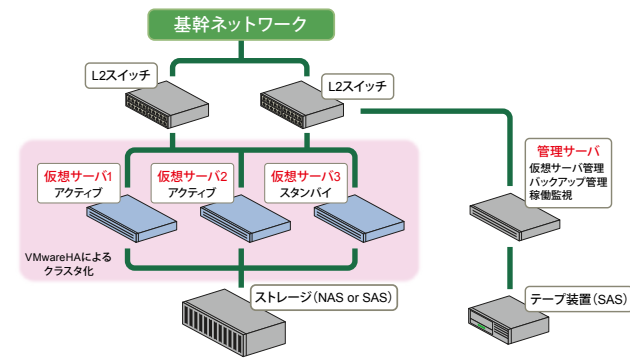

**VBase Entry 価格:680万～**

過剰な冗長化を排除し、コストパフォーマンスの優位性を重視。システムの通常安定稼働に必要な要求を満たすHW構成を備え、障害時にもダウンタイムの削減を目指した構成です。

構成例

ハードウェア		備考
種類		
仮想サーバ<2台>	IAサーバ	CPU:Xeon-X5680(6)3.33GHz-1333MHz×1 RAM:20GB/HDD:146GB×2(RAID1:SAS)
管理用サーバ	IAサーバ	CPU:Xeon-X3440(4)2.53GHz-1333MHz×1 RAM:8GB/HDD:250GB×2(RAID1:SATA)
ネットワークスイッチ	L2スイッチ	24port接続
ストレージ	外部ディスク装置	デュアルコントローラモデル/SAS600GB×8/RAID-DP or RAID5
テープ装置	LTOテープドライブ	SASケーブル接続/1ドライブ
ソフトウェア		
種類	製品名	種類
仮想化	VMware vSphere 4.1	バックアップ
OS(管理サーバ用)	Windows Server 2008 SE	監視
		製品名
		NetVault Backup v8.5
		HW同梱ツール

※ゲストOSの構築はオプションです。

**VBase Standard 価格:980万～**

シングルポイント障害を可能な限り排除し、業務継続性の確保とコストのバランスを意識した標準的な構成です。vMotionとVMwareHAを採用することにより、効率的なHWリソースの利用と安定稼働を目指すと同時に、筐体障害発生時などにも、可能な限りダウンタイムゼロを実現します。

構成例

ハードウェア		備考
種類		
仮想サーバ<3台>	IAサーバ	CPU:Xeon-X5680(6)3.33GHz-1333MHz×1 RAM:20GB/HDD:146GB×2(RAID1:SAS)
管理用サーバ	IAサーバ	CPU:Xeon-X3440(4)2.53GHz-1333MHz×1 RAM:8GB/HDD:250GB×2(RAID1:SATA)
ネットワークスイッチ	L2スイッチ	24port接続
ストレージ	外部ディスク装置	デュアルコントローラモデル/SAS600GB×8/RAID-DP or RAID5
テープ装置	LTOテープドライブ	SASケーブル接続/1ドライブ
ソフトウェア		
種類	製品名	種類
仮想化	VMware vSphere 4.1	バックアップ
OS(管理サーバ用)	Windows Server 2008 SE	監視
		製品名
		NetVault Backup v8.5
		HW同梱ツール