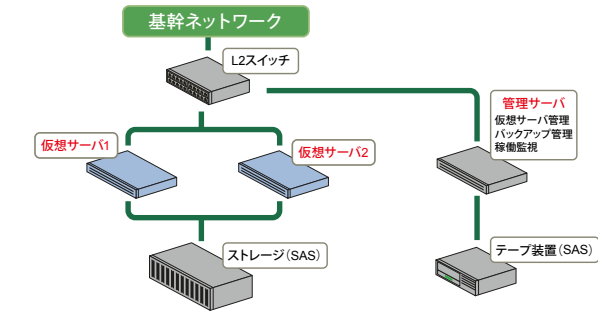

### 圧倒的なコストメリットを実現した総合パッケージ

バックアップや監視システムも要件に応じ最適化し、過度なハードウェア・ソフトウェアを含まない構成を標準とし、構築関連サービス一式も付いて680万円〜で提供します。

ゲストOSは種類・必要数量に合わせオプション提供。サーバラック、コンソールも追加選択可能です。

<VBaseで提供するサービス範囲>

プロジェクト管理

<b>製品調達</b> ハードウェア ソフトウェア	<b>ヒアリング</b> 要件定義	<b>ハードウェア設置</b> キットング ラッキング	<b>設計・構築</b> サーバ仮想環境 ネットワーク環境 バックアップ環境 監視環境	<b>運用マニュアル作成</b>	<b>本番稼働支援</b>
---------------------------------	----------------------	-----------------------------------	---	------------------	---------------

**VBase Entry 価格:680万～**

過剰な冗長化を排除し、コストパフォーマンスの優位性を重視。システムの通常安定稼働に必要な要求を満たすHW構成を備え、障害時にもダウンタイムの削減を目指した構成です。

構成例

ハードウェア		備考
種類		
仮想サーバ<2台>	IAサーバ	CPU:Xeon-X5680(6)3.33GHz-1333MHz×1 RAM:20GB/HDD:146GB×2(RAID1:SAS)
管理用サーバ	IAサーバ	CPU:Xeon-X3440(4)2.53GHz-1333MHz×1 RAM:8GB/HDD:250GB×2(RAID1:SATA)
ネットワークスイッチ	L2スイッチ	24port接続
ストレージ	外部ディスク装置	デュアルコントローラモデル/SAS600GB×8/RAID-DP or RAID5
テープ装置	LTOテープドライブ	SASケーブル接続/1ドライブ
ソフトウェア		
種類	製品名	種類
仮想化	VMware vSphere 4.1	バックアップ
OS(管理サーバ用)	Windows Server 2008 SE	監視
		製品名
		NetVault Backup v8.5
		HW同梱ツール