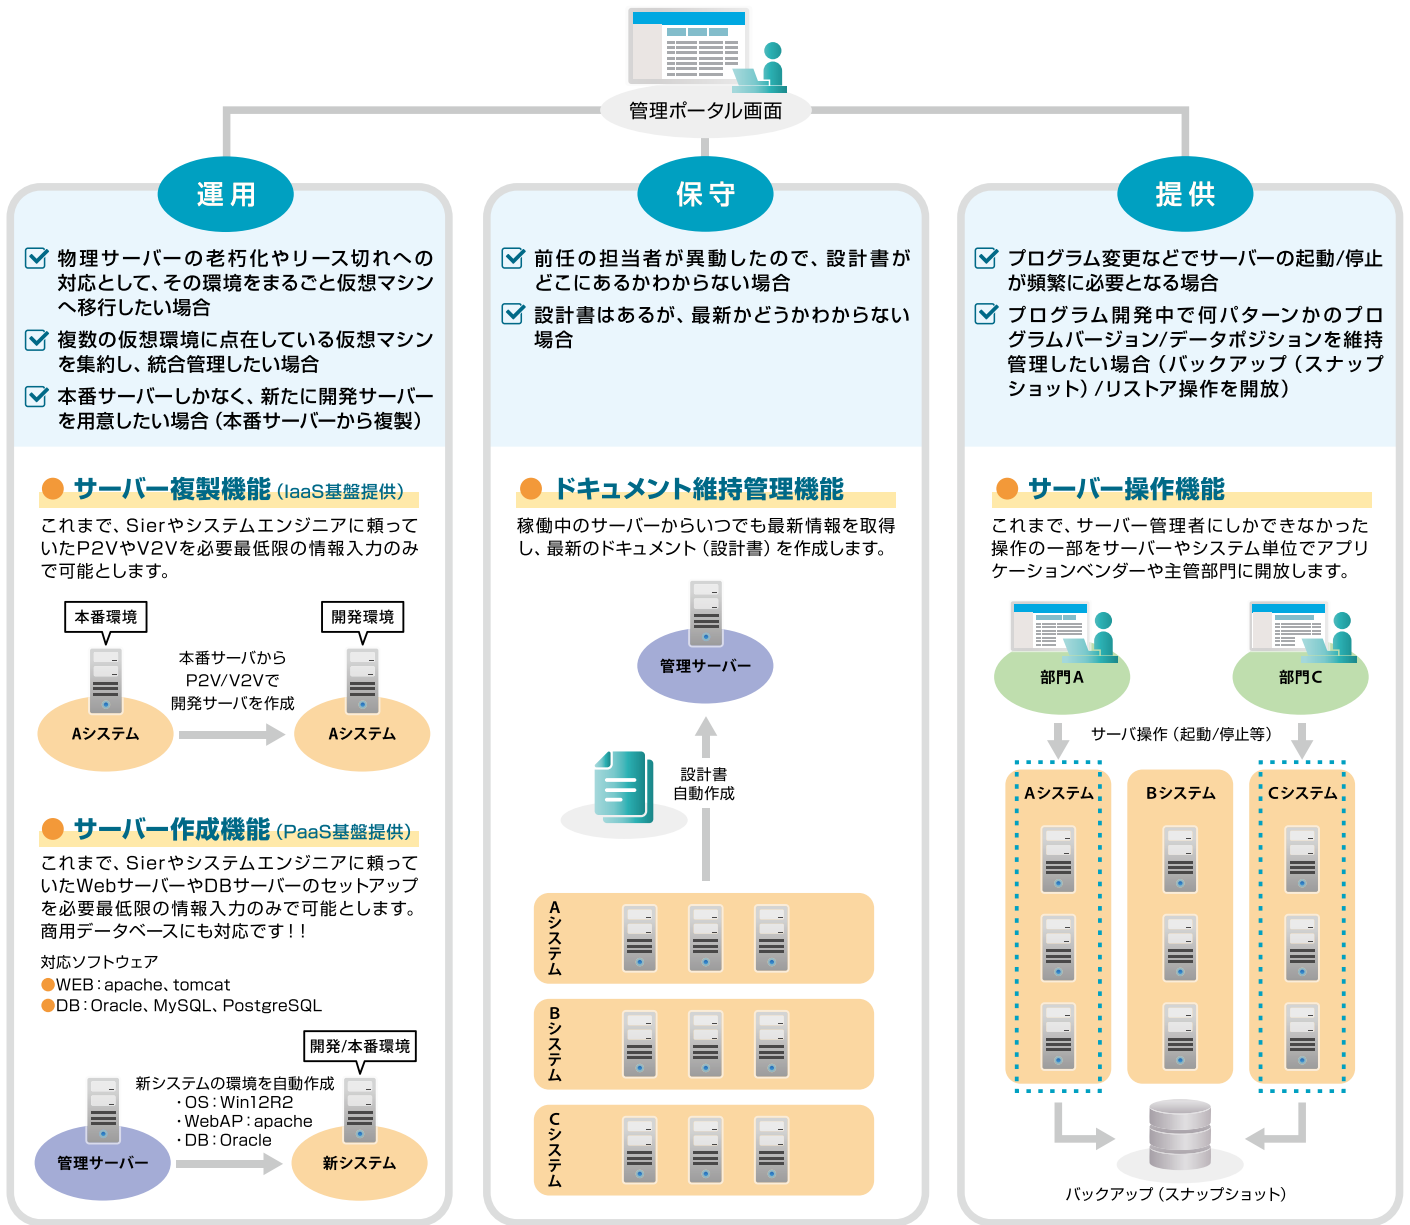

約90%削減可能

ベンダーへの
依頼が不要に!
自由度が高くなり、
約90%も
コスト削減可能!

「サーバーコーチくん」導入前のイメージ

「サーバーコーチくん」導入後のイメージ

運用イメージ

料金 (税抜)

	エディション							
	ライト		ミドル		エンタープライズ		無制限	
管理対象サーバー数	① 10台以下	②	① 50台以下	②	① 100台以下	②	① 101台以上	②
サーバ複製 (P2V*, V2V*)	○	○	○	○	○	○	○	○
サーバ作成	Apache, Tomcat	○	○	○	○	○	○	○
	MySQL, PostgreSQL	○	○	○	○	○	○	○
	Oracle*	×	○	×	○	×	○	○
検索、環境定義書作成、サービス操作、スナップショット、スナップリストア	○	○	○	○	○	○	○	○
月額利用料	250,000円	350,000円	750,000円	850,000円	950,000円	1,050,000円	要相談	要相談