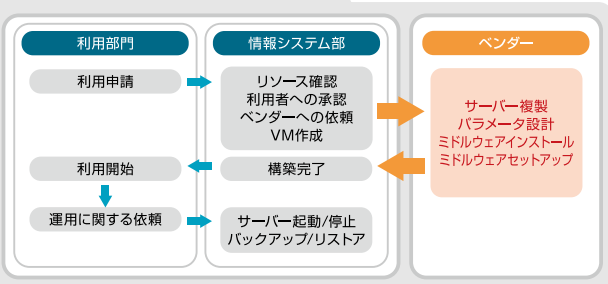

約90%削減可能

ベンダーへの
依頼が不要に!
自由度が高くなり、
約90%も
コスト削減可能!

「サーバーコーチくん」導入前のイメージ

「サーバーコーチくん」導入後のイメージ

運用イメージ

料金 (税抜)

	エディション							
	ライト		ミドル		エンタープライズ		無制限	
管理対象サーバー数	① 10台以下	②	① 50台以下	②	① 100台以下	②	① 101台以上	②
サーバ複製 (P2V*, V2V*)	○	○	○	○	○	○	○	○
サーバ作成	Apache, Tomcat	○	○	○	○	○	○	○
	MySQL, PostgreSQL	○	○	○	○	○	○	○
	Oracle*	×	○	×	○	×	○	○
検索、環境定義書作成、サービス操作、スナップショット、スナップリストア	○	○	○	○	○	○	○	○
月額利用料	250,000円	350,000円	750,000円	850,000円	950,000円	1,050,000円	要相談	要相談