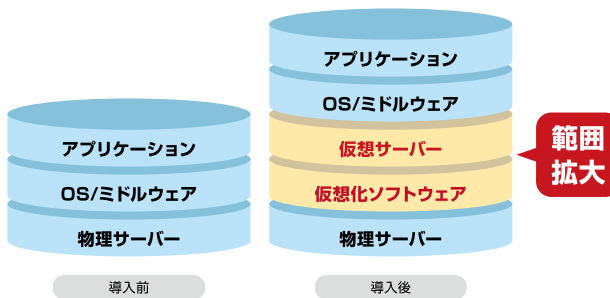

こんな導入効果があります!

1 運用範囲拡大