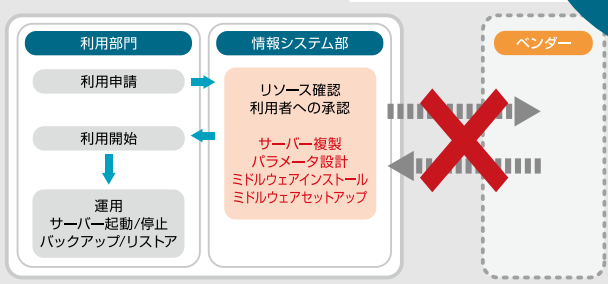

「サーバーコーチくん」導入後のイメージ